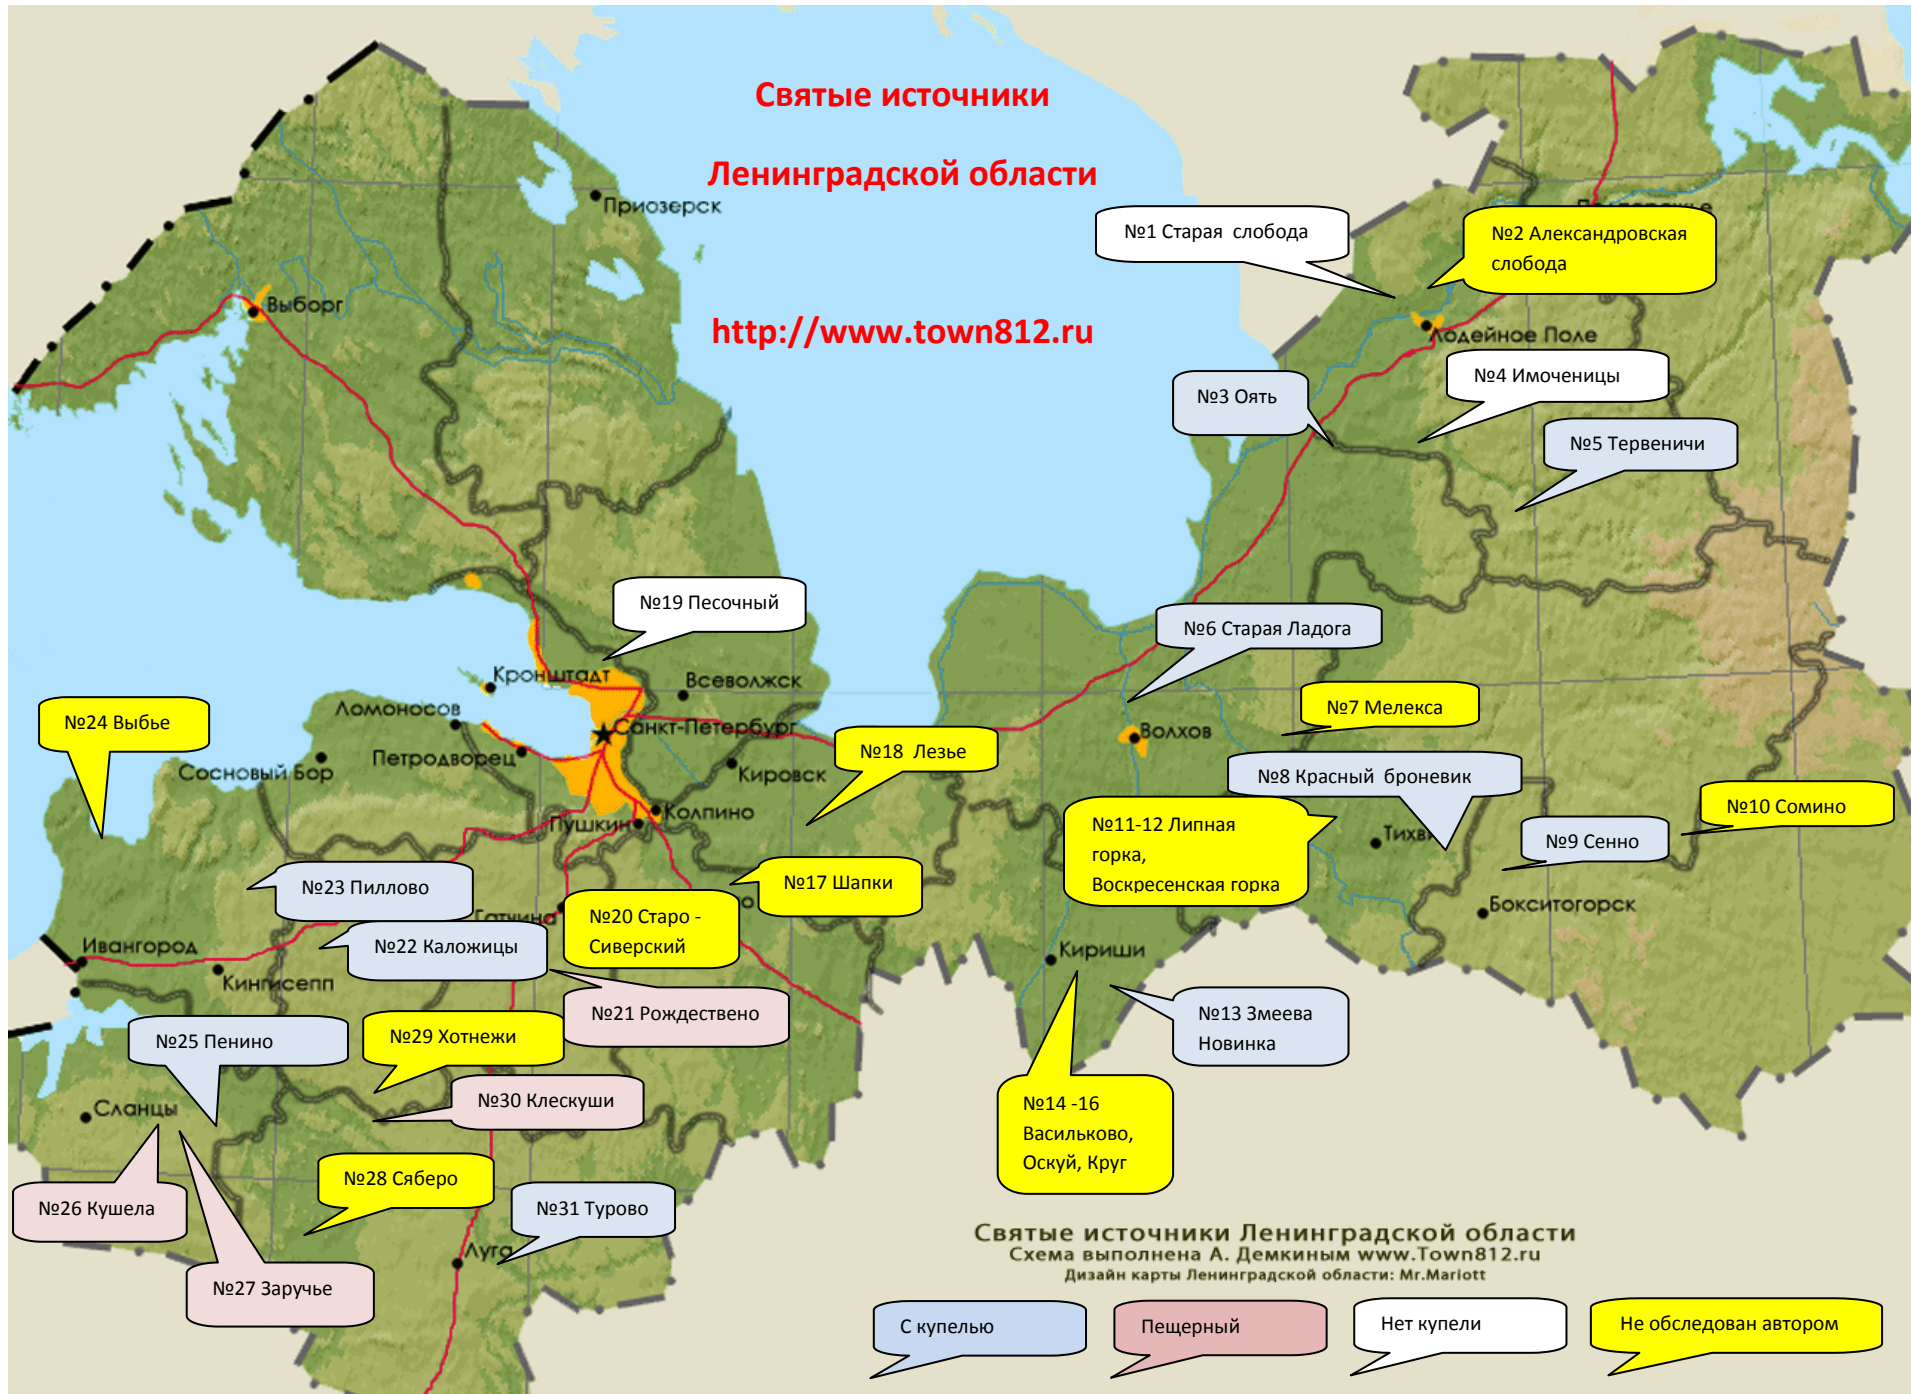

Святые источники

Ленинградской области

<http://www.town812.ru>

Святые источники Ленинградской области

Схема выполнена А. Демкиным www.Town812.ru

Дизайн карты Ленинградской области: Mr.Mariott

С купелью

Пещерный

Нет купели

Не обследован автором